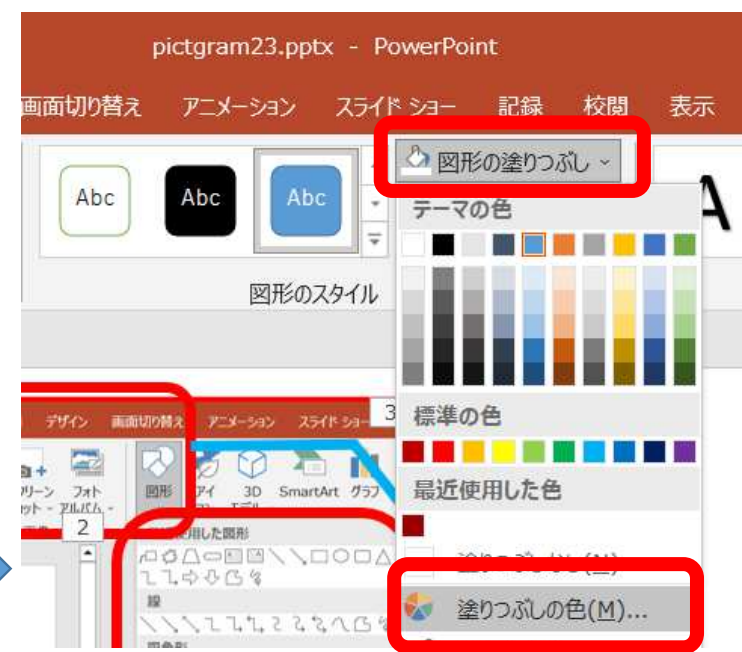

メニューバー
➡挿入
➡図形
➡テンプレート
クリックで指定
➡白紙に範囲指定
➡反映