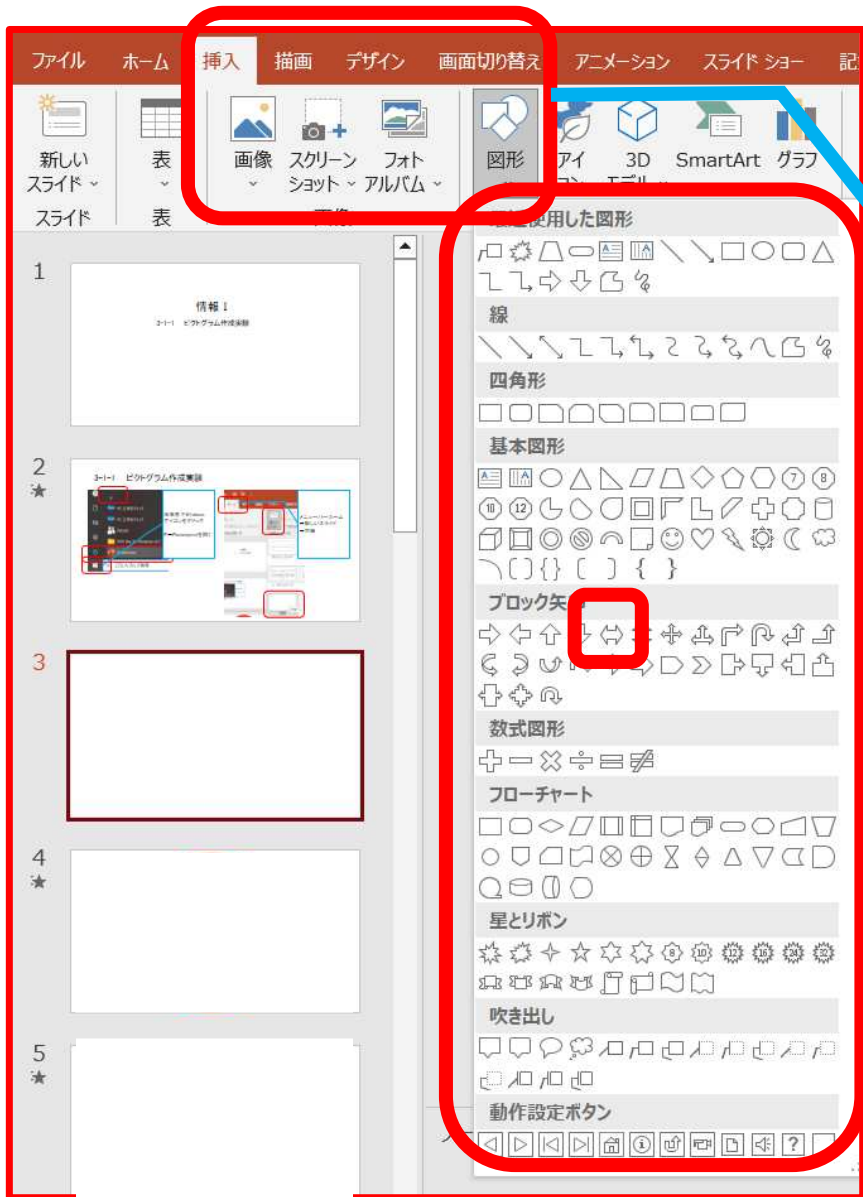

情報 I

3-1-1 ピクトグラム作成実験

実験の視点

- ・視覚的表現
 - ➡ユニバーサルデザイン
 - ➡発信された情報の意図を解釈する
 - ➡文字・音声の情報発信との比較
- ・デジタルコンテンツの流用と複写による劣化の有無
 - ➡デジタルデータの特徴
- ・動画ファイル(.mp4)の出力
 - ➡ Webページ作成実験の素材とする
- ・情報バリアフリー
 - ➡考えてみよう

3-1-1 ピクトグラム作成実験

メニューバー
➡挿入
➡図形
➡テンプレート
クリックで指定
➡白紙に範囲指定
➡反映

ファイル

ファイル名(N): x-y-family name
ファイルの種類(T): PowerPoint プレゼンテーション (*.pptx)
作成者: strnun
タグ: タグの追加

保存(S)

貼り付け

ホーム

新規

開く